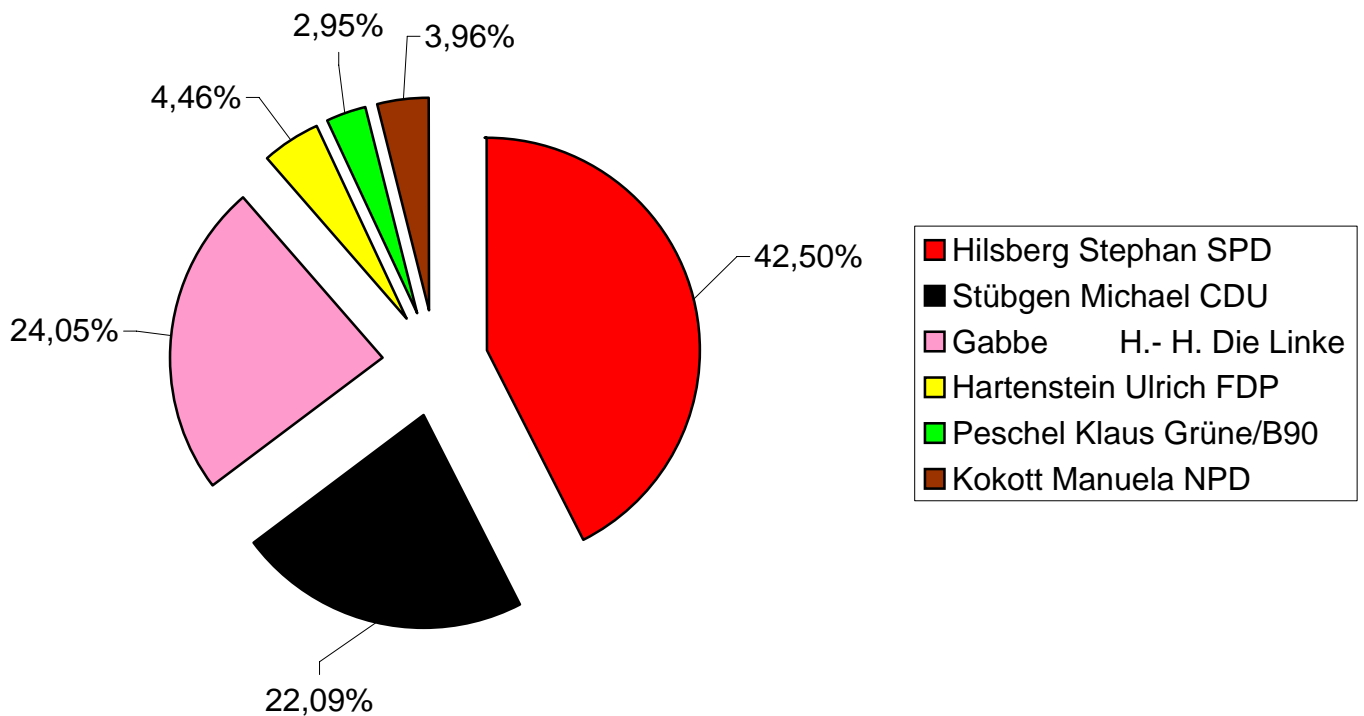

Bundestagswahl 18.09.2005 - Erststimme - (im Wahlkreis 65)

	Partei	gültige Stimmen	Anteile in %
Hilsberg Stephan	SPD	2.363	42,50
Stübgen Michael	CDU	1.228	22,09
Gabbe H.- H.	Die Linke	1.337	24,05
Hartenstein Ulrich	FDP	248	4,46
Peschel Klaus	Grüne/B90	164	2,95
Kokott Manuela	NPD	220	3,96

Vetschau Spreewald

Stadt mit Energie

Bundestagswahl 18.09.2005 - Zweitstimme - (im Wahlkreis 65)

Partei	gültige Stimmen	Anteile in %
SPD	2.162	38,63
CDU	1.124	20,09
Die Linke	1.449	25,89
FDP	329	5,88
Grüne/B90	213	3,81
NPD	204	3,65
Graue	52	0,93
50 Plus	44	0,79
MLPD	19	0,34